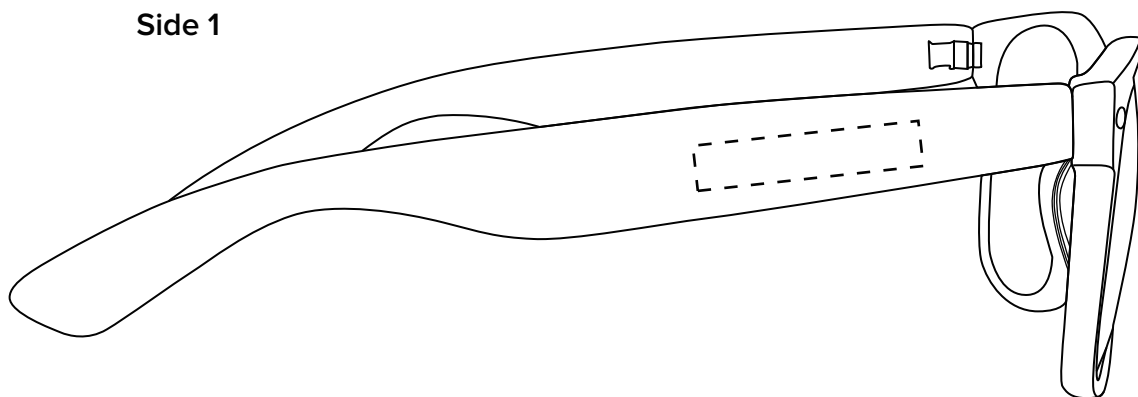

**Product:** PXL3930  
**Product Size:** 14.5x4.5x3.6cm  
**Decoration Options:** Print

**Side 1**

**Side 2**

**Shown at 100% actual size**  
**Print size: 30mm(W) x 6mm(H)**